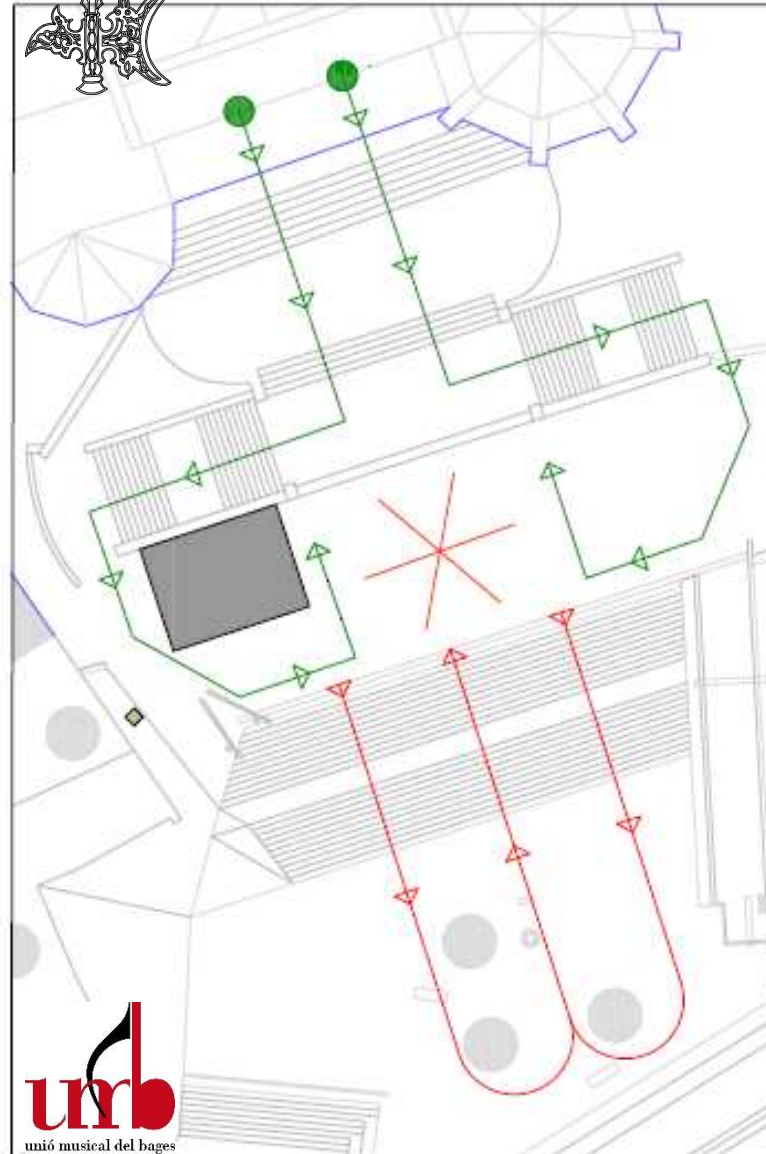

“LA BESEU”

BAIXADA ESCALES DE LA SEU

**ARMATS DE MANRESA – UNIÓ MUSICAL DEL BAGES
MANEL CAMP**

6 d'octubre:

✪ Escales de la SEU, 19,45 h.

Espectacle de Dansa i Música. Duració aproximada 20 minuts

Estrena absoluta a la FIRA MEDITERRÀNIA

MANEL CAMP

Plànol de l'actuació BESEU 2018

→ Baixada tram 1

✳ Evolució central
"L'ESTRELLA"

↔ Baixada i pujada
tram 2, Fi actuació

■ MANEL CAMP
amb

7 d'octubre:

✦ Actuació itinerant dels ARMATS DE MANRESA pel Passeig Pere III, 18,00 h.